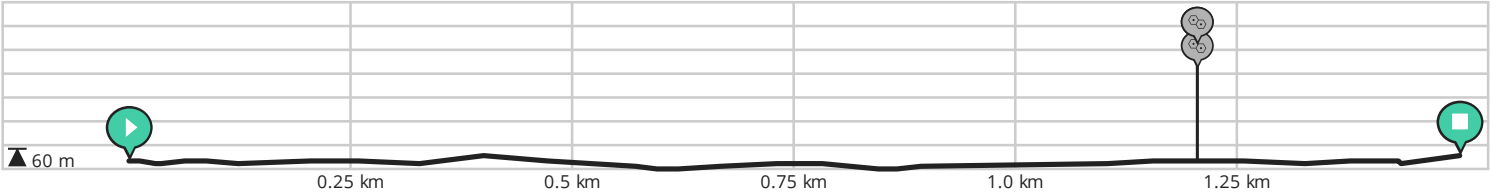

Maleo 3F 2024

Da Betto

VISUALIZZA MOBILE

- 🕒 Lunghezza: 1.5 km
- ⬆️ Salita: 5 m
- 📊 Livello di difficoltà: 2/10

- 📍 Via Monsignor Pietro Trabattoni, 26847 Maleo, Lombardia, Italia
- 📍 Via Monsignor Pietro Trabattoni, 26847 Maleo, Lombardia, Italia