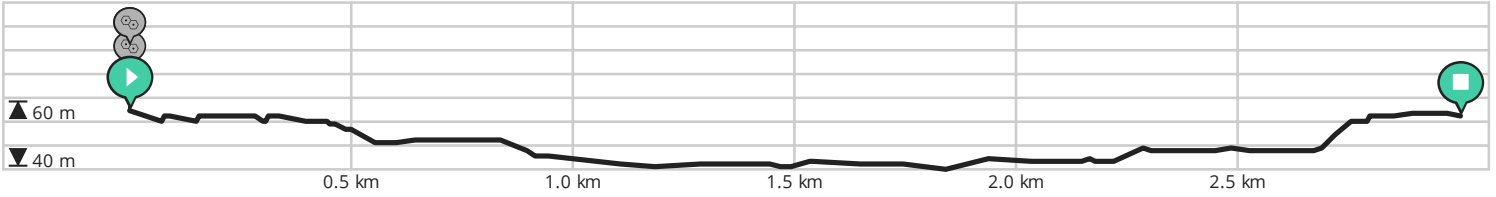

Maleo 1° corsa 2024

Da Betto

VISUALIZZA MOBILE

- ↻ Lunghezza: 3.0 km
- ↗ Salita: 17 m
- 📊 Livello di difficoltà: 3/10

- 📍 Via Monsignor Pietro Trabattoni, 26847 Maleo, Lombardia, Italia
- 📍 Via Monsignor Pietro Trabattoni, 26847 Maleo, Lombardia, Italia